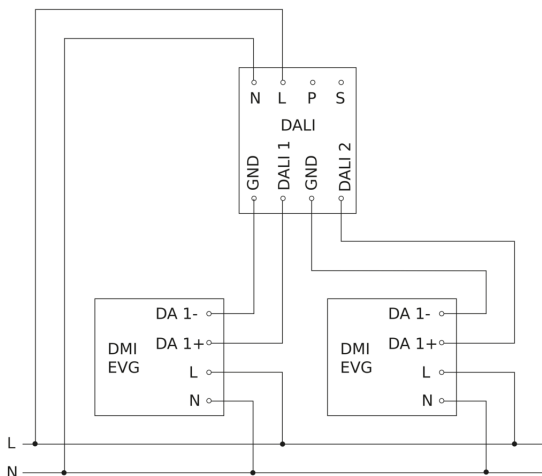

HF 360

DALI-2 APC - incasso a soffitto
EAN 4007841 079529
Art. n. 079529

Schema elettrico Master

Schema elettrico Master-Slave collegamento in rete